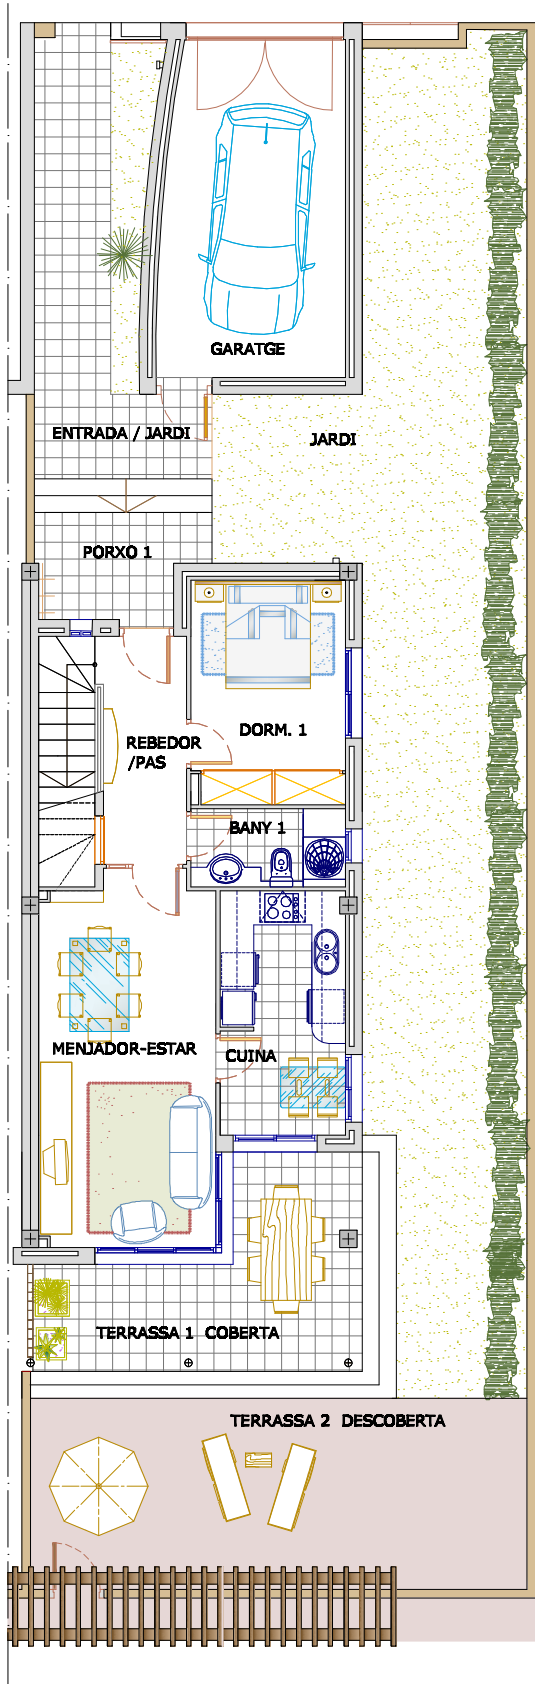

PLANTA BAIXA

PLANTA PRIMERA

HABITATGES TIPUS D

SUPERFICIE CONSTRUÏDA HABITATGE	142,50 m ²
TERRASSES COBERTES	11,65 m ²
GARATGE	23,90 m ²