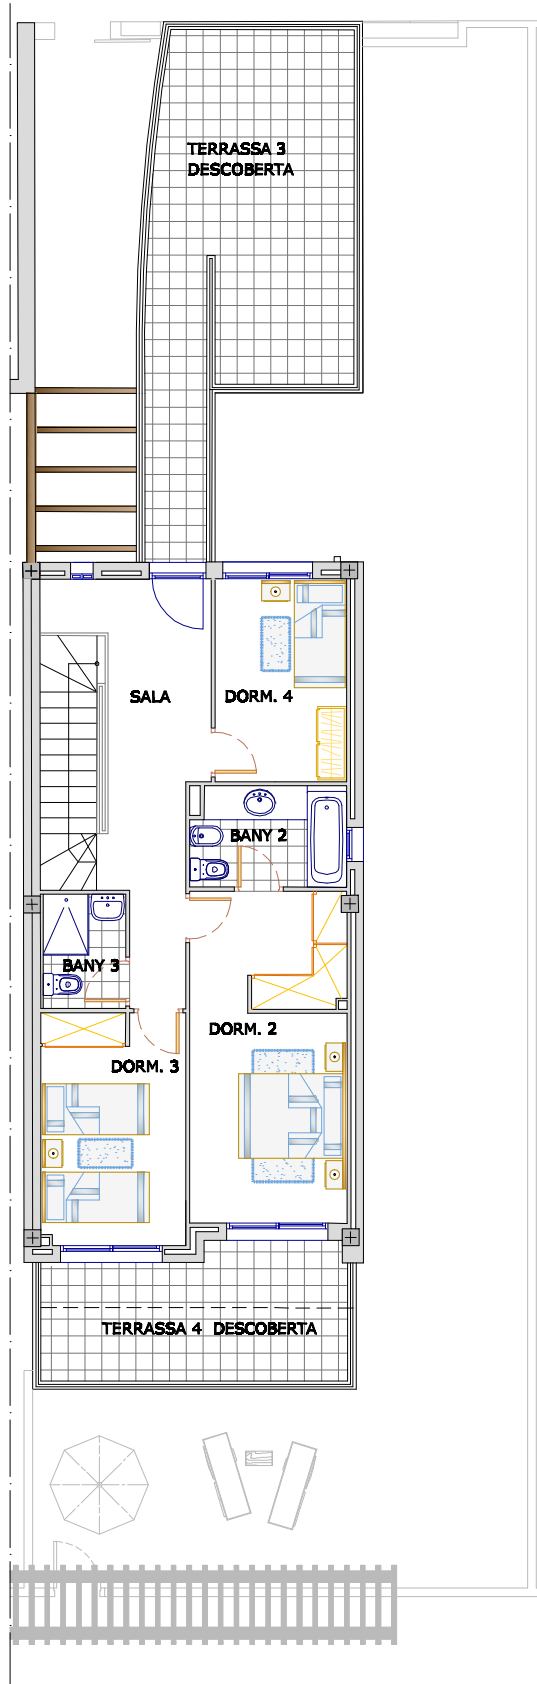

PLANTA BAIXA

PLANTA PRIMERA

HABITATGES TIPUS D

SUPERFICIE CONSTRUÏDA HABITATGE	142,50 m ²
TERRASSES COBERTES	11,65 m ²
GARATGE	23,90 m ²